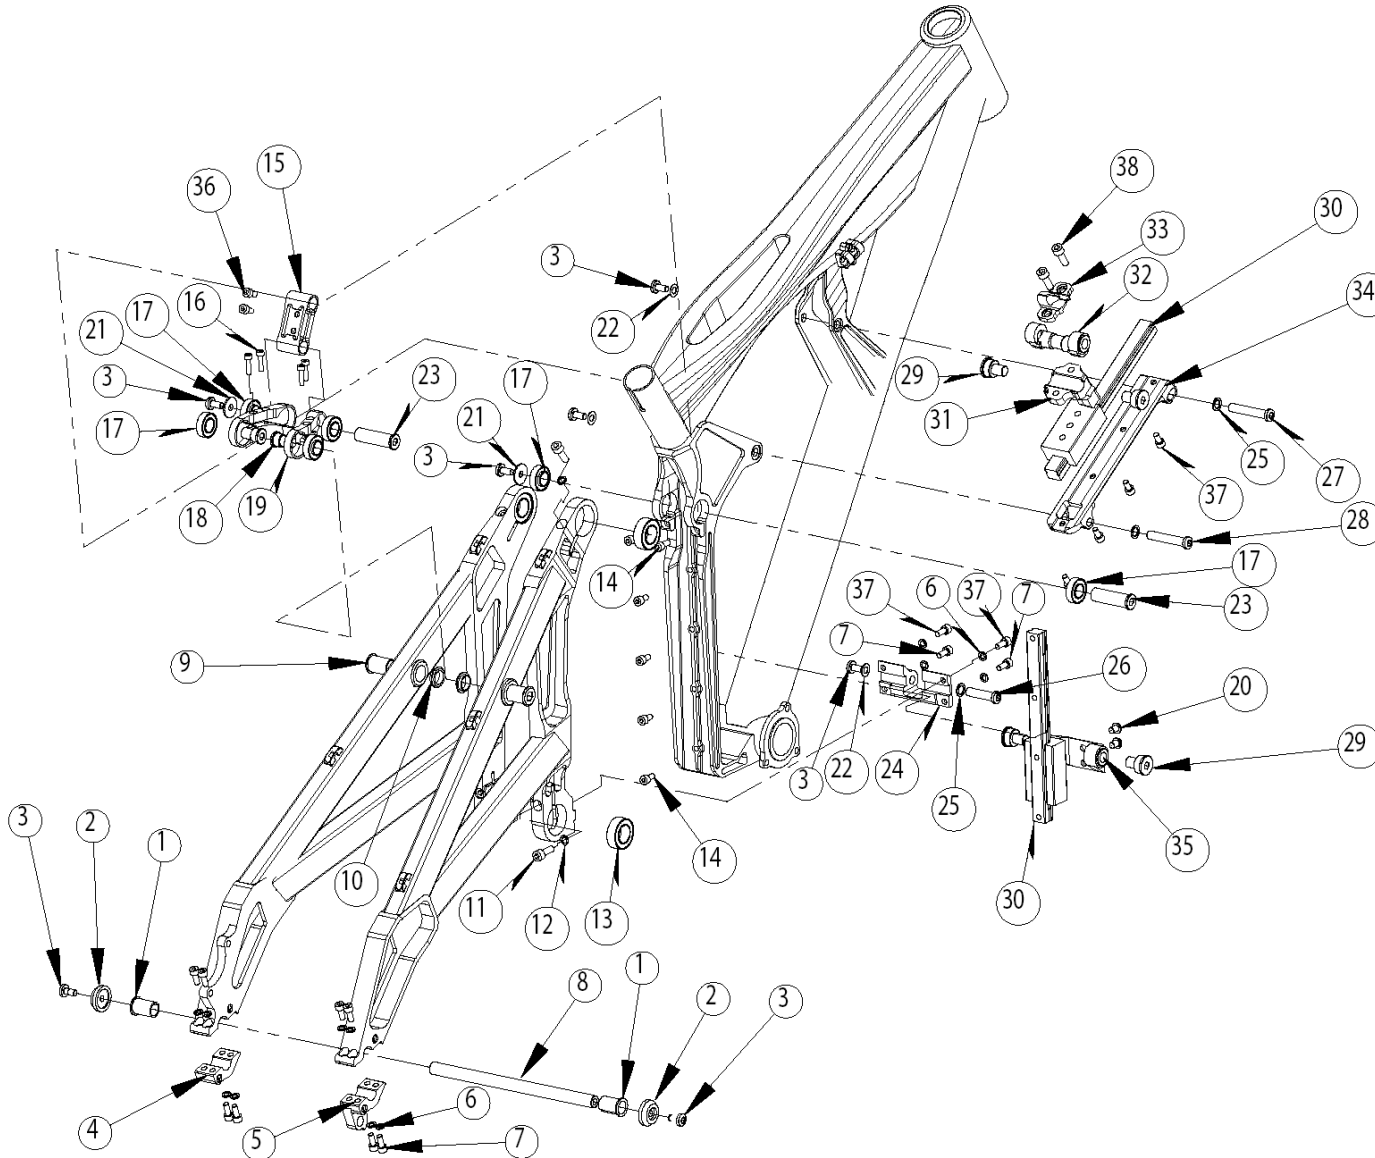

PARTS LIST

QTY.	PART #	DESCRIPTION
1	2	300040342 Axle insert 12mm x15mm
2	2	300040343 Axle Cap
3	5	300030110 Bolt Ti Male 6x1x12mm
4	1	300040350 Axle Clamp
5	1	300040346 Derailleur Hanger
6	12	300030124 Washer 5.5mm ID x 9mm OD
7	6	300030123 Bolt Cap Skt HD M5x.8x14
8	1	300040341 Axle 150x12mm
9	2	300040347 Swingarm Insert - Stiff Link
10	2	300040348 Swingarm Spacer - Stiff Link
11	4	300030017 Bolt Cap Skt HD M6x1x25
12	2	300030072 Washer 6mm ID x 9mm OD
13	4	300020030 Bearing 3903 2rs Double R
14	6	300030010 Bolt Cap Skt HD M5x.8x16
15	1	300040339 Stiff Link I
16	4	300030120 Bolt Cap Skt HD M4x.7x16
17	6	300020031 Bearing 38802 2rs Max
18	2	300030184 Pivot Pin Male 12.7mm x 7mm
19	1	300040340 Stiff Link H
20	2	300030117 Bolt Button Cap HD M6x1x8
21	2	300030179 Washer Custom Pivot Pin
22	3	300030062 Washer 6.5mm ID x 12.5mm OD
23	2	300030183 Pivot Pin Male 12.7mm x 42mm
24	1	300040338 Shock Mount
25	8	300030069 Washer 8.5mm ID x 12.5mm OD
26	1	300030109 Bolt Ti Feamle 8mm x 44mm
27	1	300030108 Bolt Ti Feamle 8mm x 31.75mm
28	1	300030113 Bolt Ti Female 8mm x 44mm SOL
29	4	300030185 Pivot Pin Male 17mm x 7.5mm
30	2	300040229 HSR15 LM Guide
31	1	300040336 Eccentric Base
32	1	300040334 Eccentric
33	1	300040335 Eccentric Clamp
34	1	300040333 Rail Mount Top
35	1	300040337 Main Pivot Mount
36	2	300030119 Bolt Cap Skt HD M5x.8x10
37	6	300030011 Bolt Cap Skt HD M5x.8x12
38	2	300030122 Bolt Cap Skt HD M6x1x18